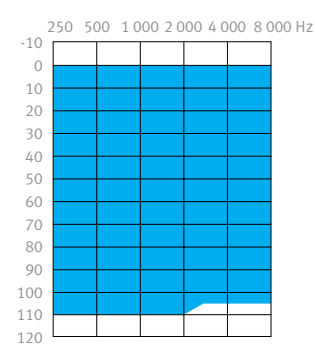

Des appareillages flexibles

La gamme Shine Rev est destinée aux pertes auditives allant jusqu'à 110 dB

Shine Rev 4
Contour d'oreille : HP, HPm, M
Sur mesure : ITE, ITC, CIC

Shine Rev 3
Contour d'oreille : HPm, S
Sur mesure : ITE, ITC

Shine Rev 2
Contour d'oreille : HPm, S

Pour tous les niveaux de technologie :

- Enregistrement des données
- Indicateur de pile faible
- Technologie IntelliVent pour les options d'appareillage sur mesure
- Revêtement plasma
- IP57