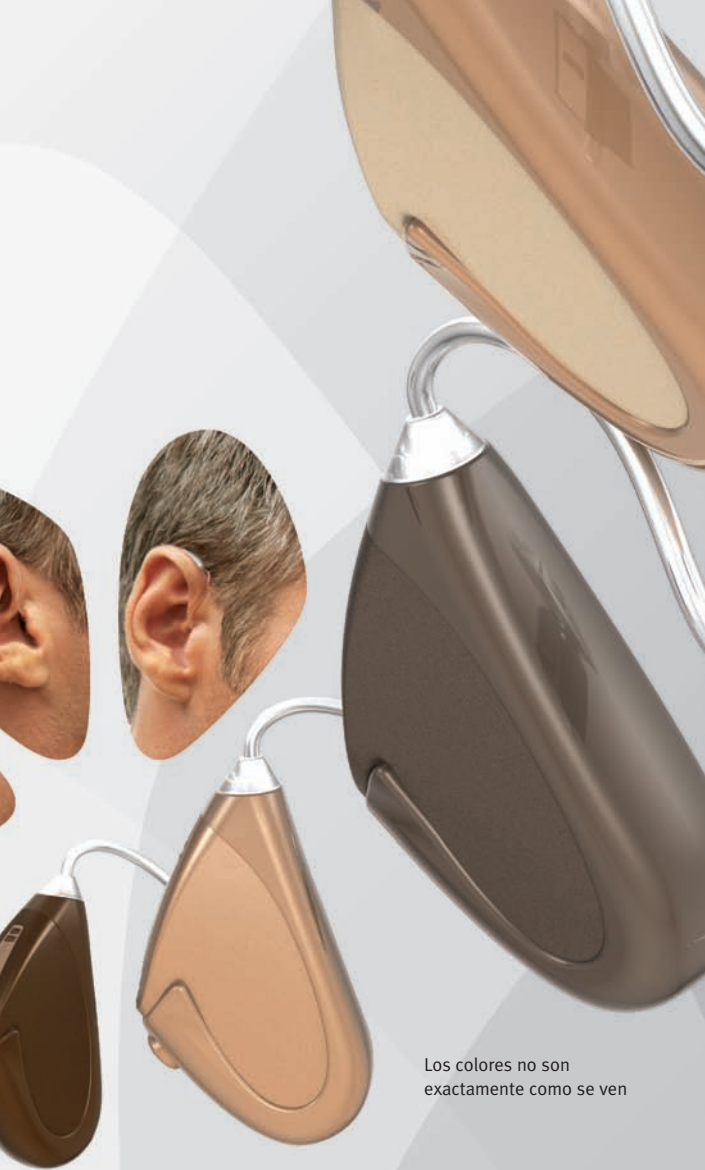

Los colores no son exactamente como se ven

s de la vida diaria con:

- Tecnología avanzada que elimina el riesgo de que se presente el molesto silbido
- Ajustes sencillos y discretos que se pueden hacer con el botón del audífono o con el control remoto opcional Smart Control