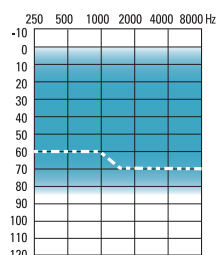

122/60
Full Shell Power

Fitting Guide

115/50
Full Shell

Fitting Guide

113/48
Half Shell / Canal

Fitting Guide

112/40
Mini Canal / CIC
116/55
CIC Power

--- Mini Canal / CIC
■ Power CIC