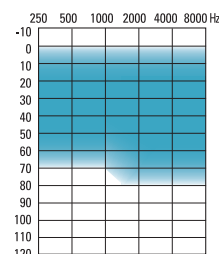

122/60
Full Shell Power

Fitting Guide

115/50
Full Shell

Fitting Guide

113/48
Half Shell / Canal

Fitting Guide

112/40
Mini Canal / CIC
116/55
CIC Power

--- Mini Canal / CIC
■ Power CIC