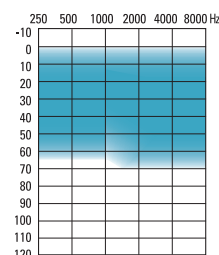

122/60
Full Shell Power

Fitting Guide

115/50
Full Shell

Fitting Guide

113/48
Half Shell / Canal

Fitting Guide

112/40
Mini Canal / CIC
116/55
CIC Power

--- Mini Canal / CIC
■ Power CIC